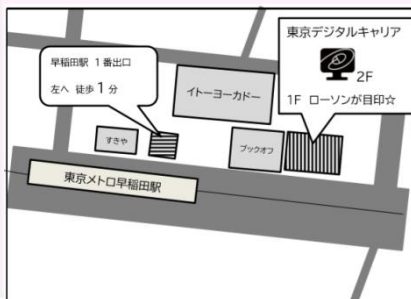

シンプルなお仕事からステップアップ！ パソコン×支援で自立と就労を目指す！

3日間限定！見学＆説明会 10月3日（木）8日（火）10日（木）

ご都合のいい時間でご予約下さい！

10時～、11時～、12時～、13時～、14時～
15時～、16時～、17時～（所用時間30分）

完全予約制！

ご参加頂くと
分かります！
3つのポイント

- ☑ データ入力や画像加工などお仕事の事例が分かります
- ☑ 利用者様への支援内容を職員より詳しく知ることができます
- ☑ 障がい者就労に適したオフィス環境をご覧いただけます

早稲田駅徒歩1分！

地下鉄東西線・早稲田駅1番出口から徒歩1分の場所にオフィスがあります。通勤しやすい便利な場所にありますので、ぜひ一度お気軽にお立ち寄りください。

パソコン業務特化！

パソコン作業や事務系業務に特化しており、工賃を稼ぎながら働くことの楽しみや企業実習（インターンシップ）を見据えた仕事を取り入れています。作業手順書・Q&A集・画像集などを用いながら丁寧にお教え致しますので、ご安心ください。